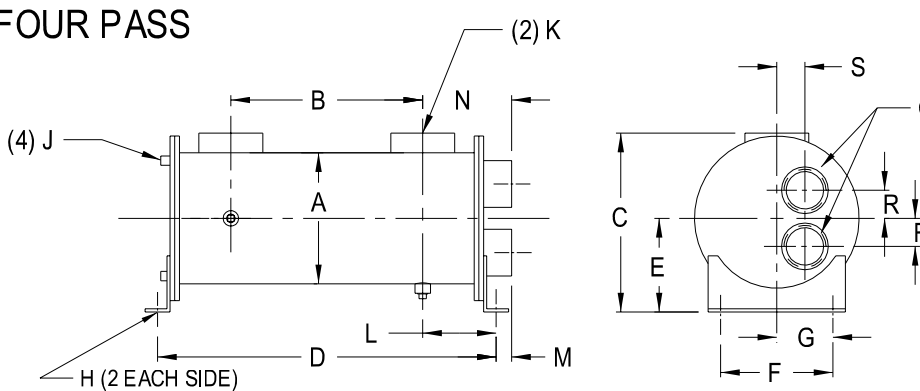

--CC SERIES-- DIMENSIONS

SINGLE PASS

SINGLE PASS			
MODEL	M	N	Q NPTF
CC-2036	46.63	7.94	5.00
CC-2048	58.63		
CC-2060	70.63		
CC-2072	82.63		
CC-2084	94.63		
CC-2096	106.63		

TWO PASS

TWO PASS				
MODEL	M	N	Q NPTF	R
CC-2036	1.13	7.56	3.00	2.75
CC-2048				
CC-2060				
CC-2072				
CC-2084				
CC-2096				

FOUR PASS

FOUR PASS					
MODEL	M	N	Q NPTF	R	S
CC-2036	1.13	7.56	3.00	2.25	2.25
CC-2048					
CC-2060					
CC-2072					
CC-2084					
CC-2096					

COMMON DIMENSIONS

MODEL	A	B	C	D	E	F	G	H	L	J NPTF	K NPTF	WEIGHT (LBS.)
CC-2036		30.75		43.63								504
CC-2048		42.75		55.63								624
CC-2060	10.50	54.75	14.33	67.63	7.50	8.50	4.25	0.53	6.44	0.38	4.00	730
CC-2072		66.75		79.63				SLOT				790
CC-2084		78.75		91.63								924
CC-2096		90.75		103.63								950