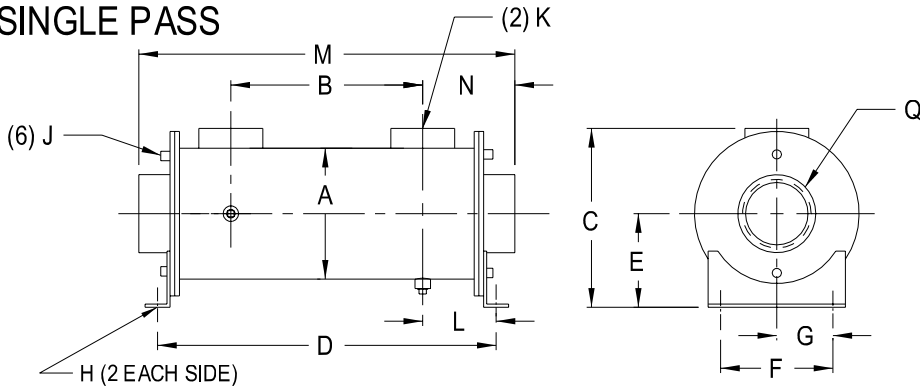

--CC SERIES-- DIMENSIONS

SINGLE PASS

SINGLE PASS			
MODEL	M	N	Q NPTF
CC-2036	46.63	7.94	5.00
CC-2048	58.63		
CC-2060	70.63		
CC-2072	82.63		
CC-2084	94.63		
CC-2096	106.63		

TWO PASS

TWO PASS				
MODEL	M	N	Q NPTF	R
CC-2036	1.13	7.56	3.00	2.75
CC-2048				
CC-2060				
CC-2072				
CC-2084				
CC-2096				

FOUR PASS

FOUR PASS					
MODEL	M	N	Q NPTF	R	S
CC-2036	1.13	7.56	3.00	2.25	2.25
CC-2048					
CC-2060					
CC-2072					
CC-2084					
CC-2096					

COMMON DIMENSIONS

MODEL	A	B	C	D	E	F	G	H	L	J NPTF	K NPTF	WEIGHT (LBS.)
CC-2036		30.75		43.63								504
CC-2048		42.75		55.63								624
CC-2060	10.50	54.75	14.33	67.63	7.50	8.50	4.25	0.53	6.44	0.38	4.00	730
CC-2072		66.75		79.63				SLOT				790
CC-2084		78.75		91.63								924
CC-2096		90.75		103.63								950