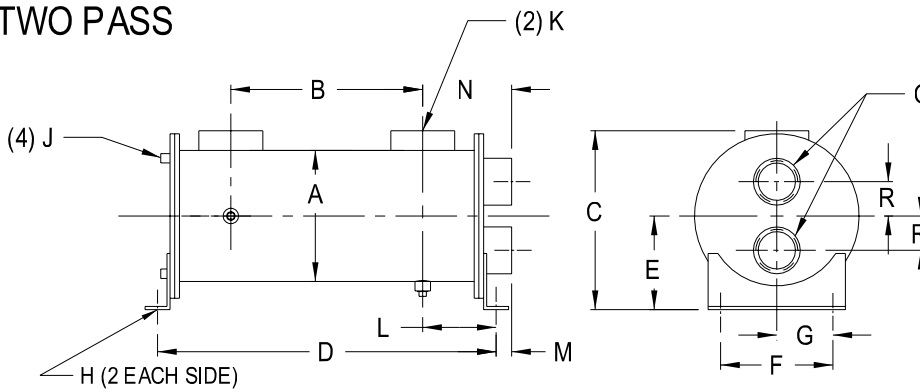

--CC SERIES-- DIMENSIONS

SINGLE PASS

SINGLE PASS			
MODEL	M	N	Q NPTF
CC-2036	46.63	7.94	5.00
CC-2048	58.63		
CC-2060	70.63		
CC-2072	82.63		
CC-2084	94.63		
CC-2096	106.63		

TWO PASS

TWO PASS				
MODEL	M	N	Q NPTF	R
CC-2036	1.13	7.56	3.00	2.75
CC-2048				
CC-2060				
CC-2072				
CC-2084				
CC-2096				

FOUR PASS

FOUR PASS					
MODEL	M	N	Q NPTF	R	S
CC-2036	1.13	7.56	3.00	2.25	2.25
CC-2048					
CC-2060					
CC-2072					
CC-2084					
CC-2096					

COMMON DIMENSIONS

MODEL	A	B	C	D	E	F	G	H	L	J NPTF	K NPTF	WEIGHT (LBS.)
CC-2036		30.75		43.63								504
CC-2048		42.75		55.63								624
CC-2060	10.50	54.75	14.33	67.63	7.50	8.50	4.25	0.53	6.44	0.38	4.00	730
CC-2072		66.75		79.63				SLOT				790
CC-2084		78.75		91.63								924
CC-2096		90.75		103.63								950